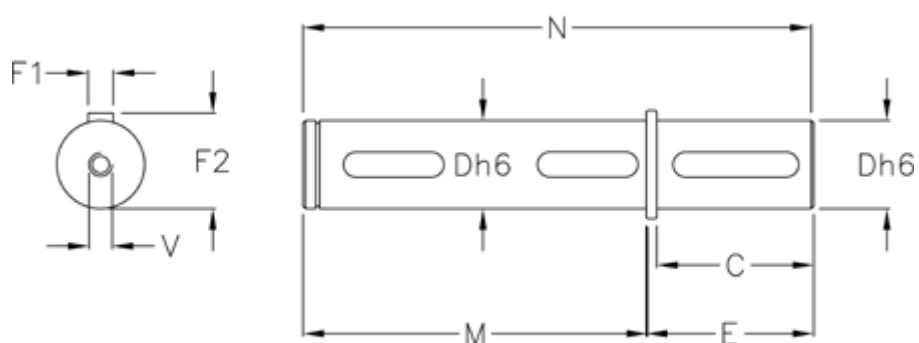

Varenummer: 392918501  
Beskrivelse: Enkelt aksel for VF 185

## Mål

C = 100  
D = 60  
E = 110  
F1 = 18  
F2 = 64.0  
M = 200  
N = 310  
V = M16x40